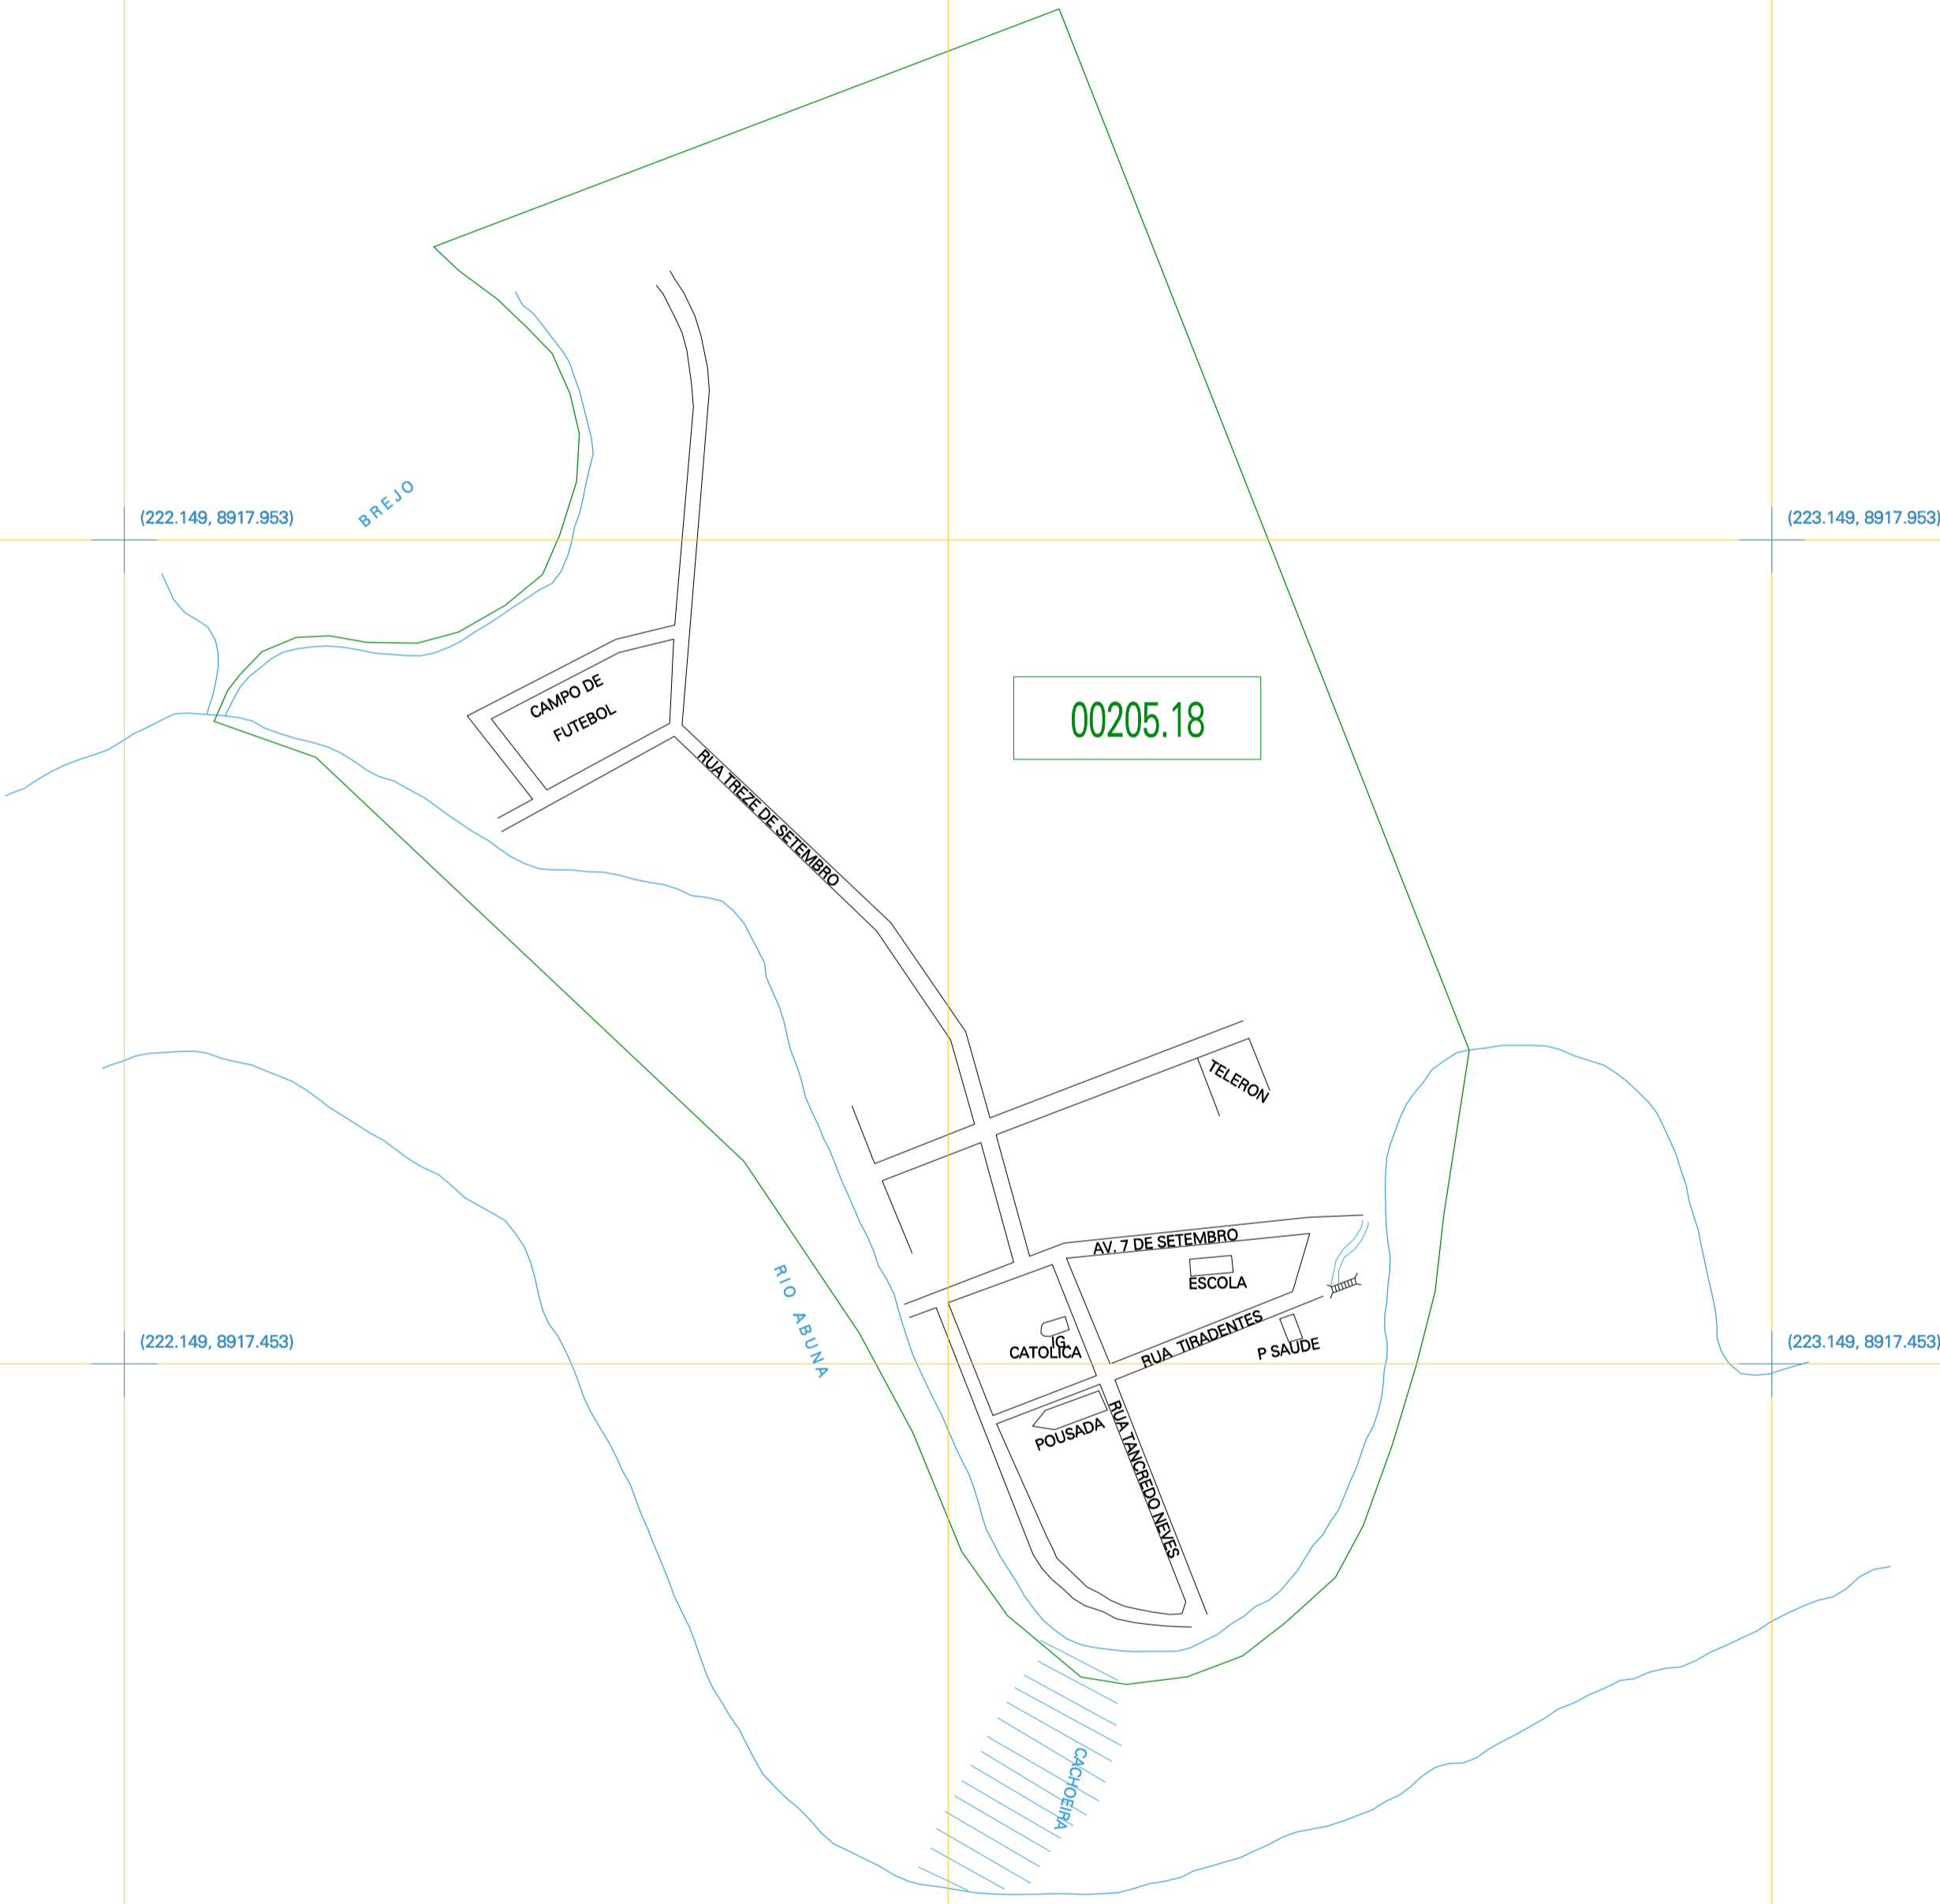

RO - PORTO VELHO / FORTALEZA DO ABUNA COD: .110020518

221.649  
8918.453 (01, 01) - 110020518

223.649  
8918.453

(01, 01)

(222.149, 8917.953)

(223.149, 8917.953)

(222.149, 8917.453)

(223.149, 8917.453)

8916.953  
221.649

8916.953  
223.649